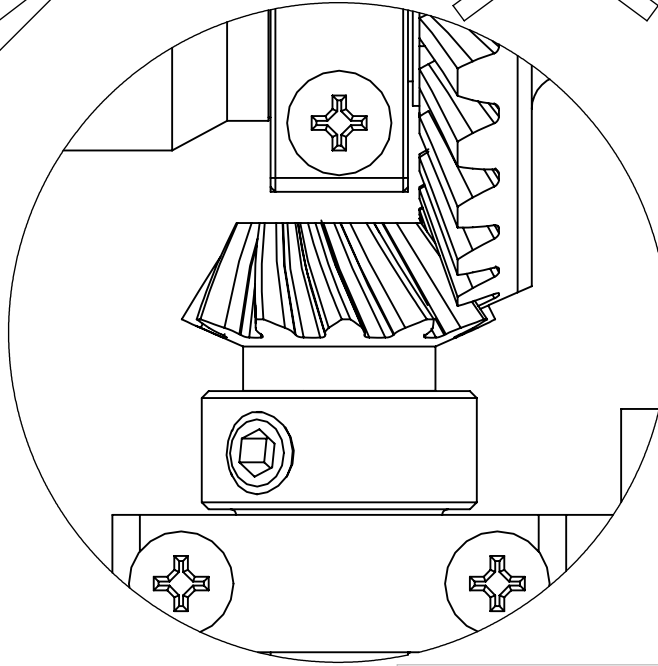

A

B

B

ADJUST GEARS GAP 0,1 - 0,2 mm

C

C

D

D