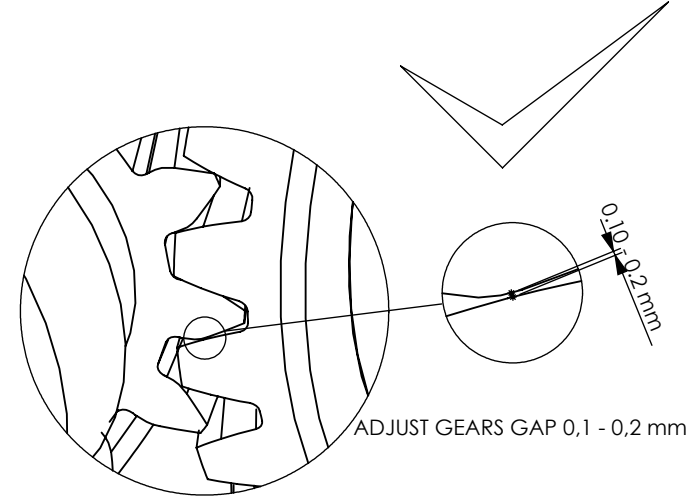

A

B

B

ADJUST GEARS GAP 0,1 - 0,2 mm

C

C

D

D