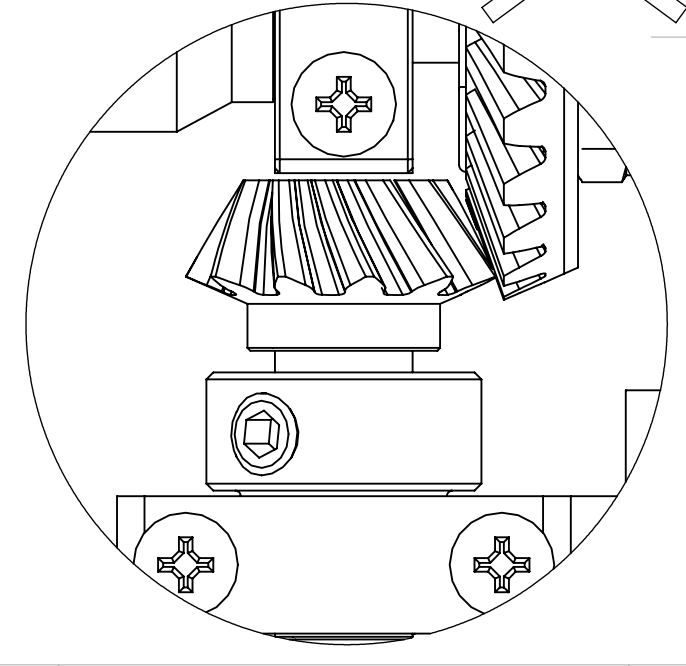

A

B

B

ADJUST GEARS GAP 0,1 - 0,2 mm

C

C

D

D