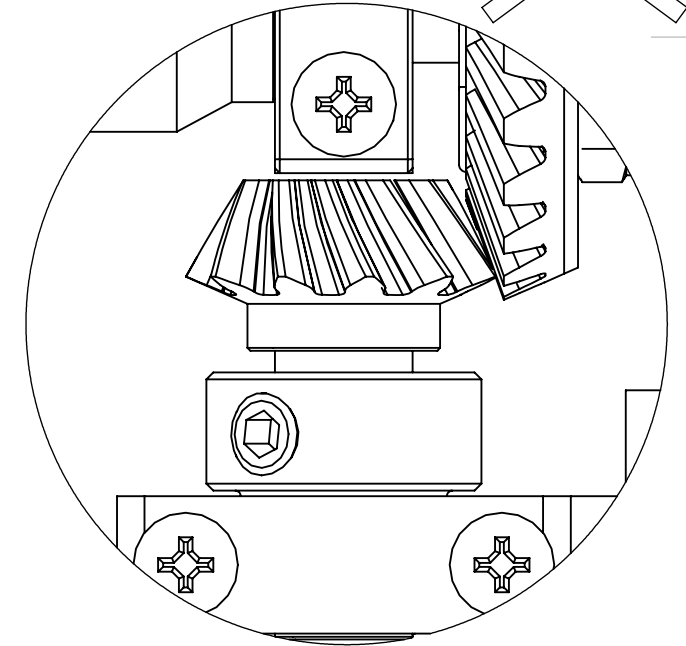

B

A

B

ADJUST GEARS GAP 0,1 - 0,2 mm

C

D

C

D