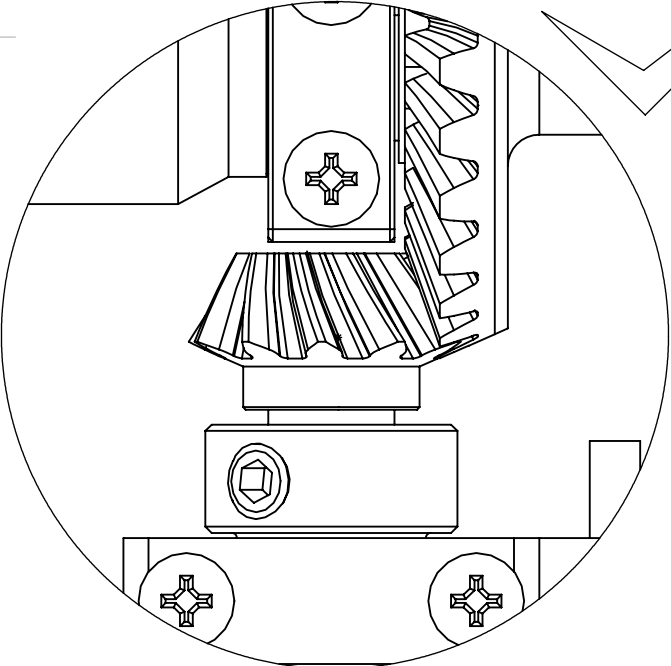

B

A

B

ADJUST GEARS GAP 0,1 - 0,2 mm

C

D

C

D