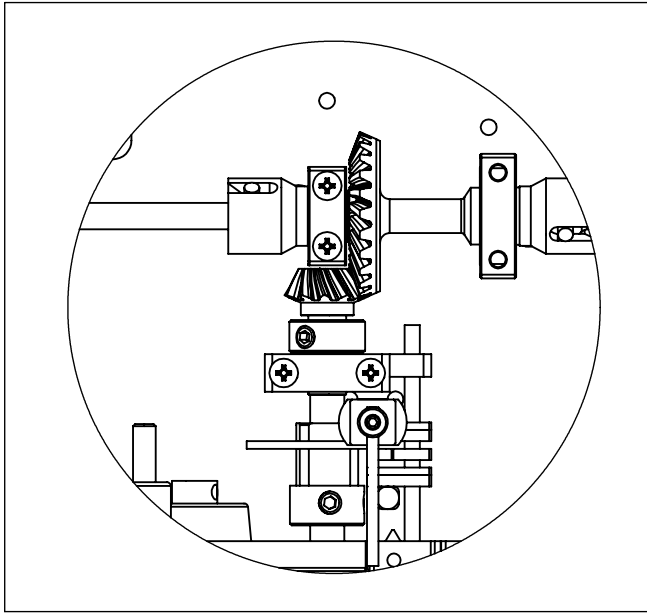

B

A

B

ADJUST GEARS GAP 0,1 - 0,2 mm

C

D

C

D