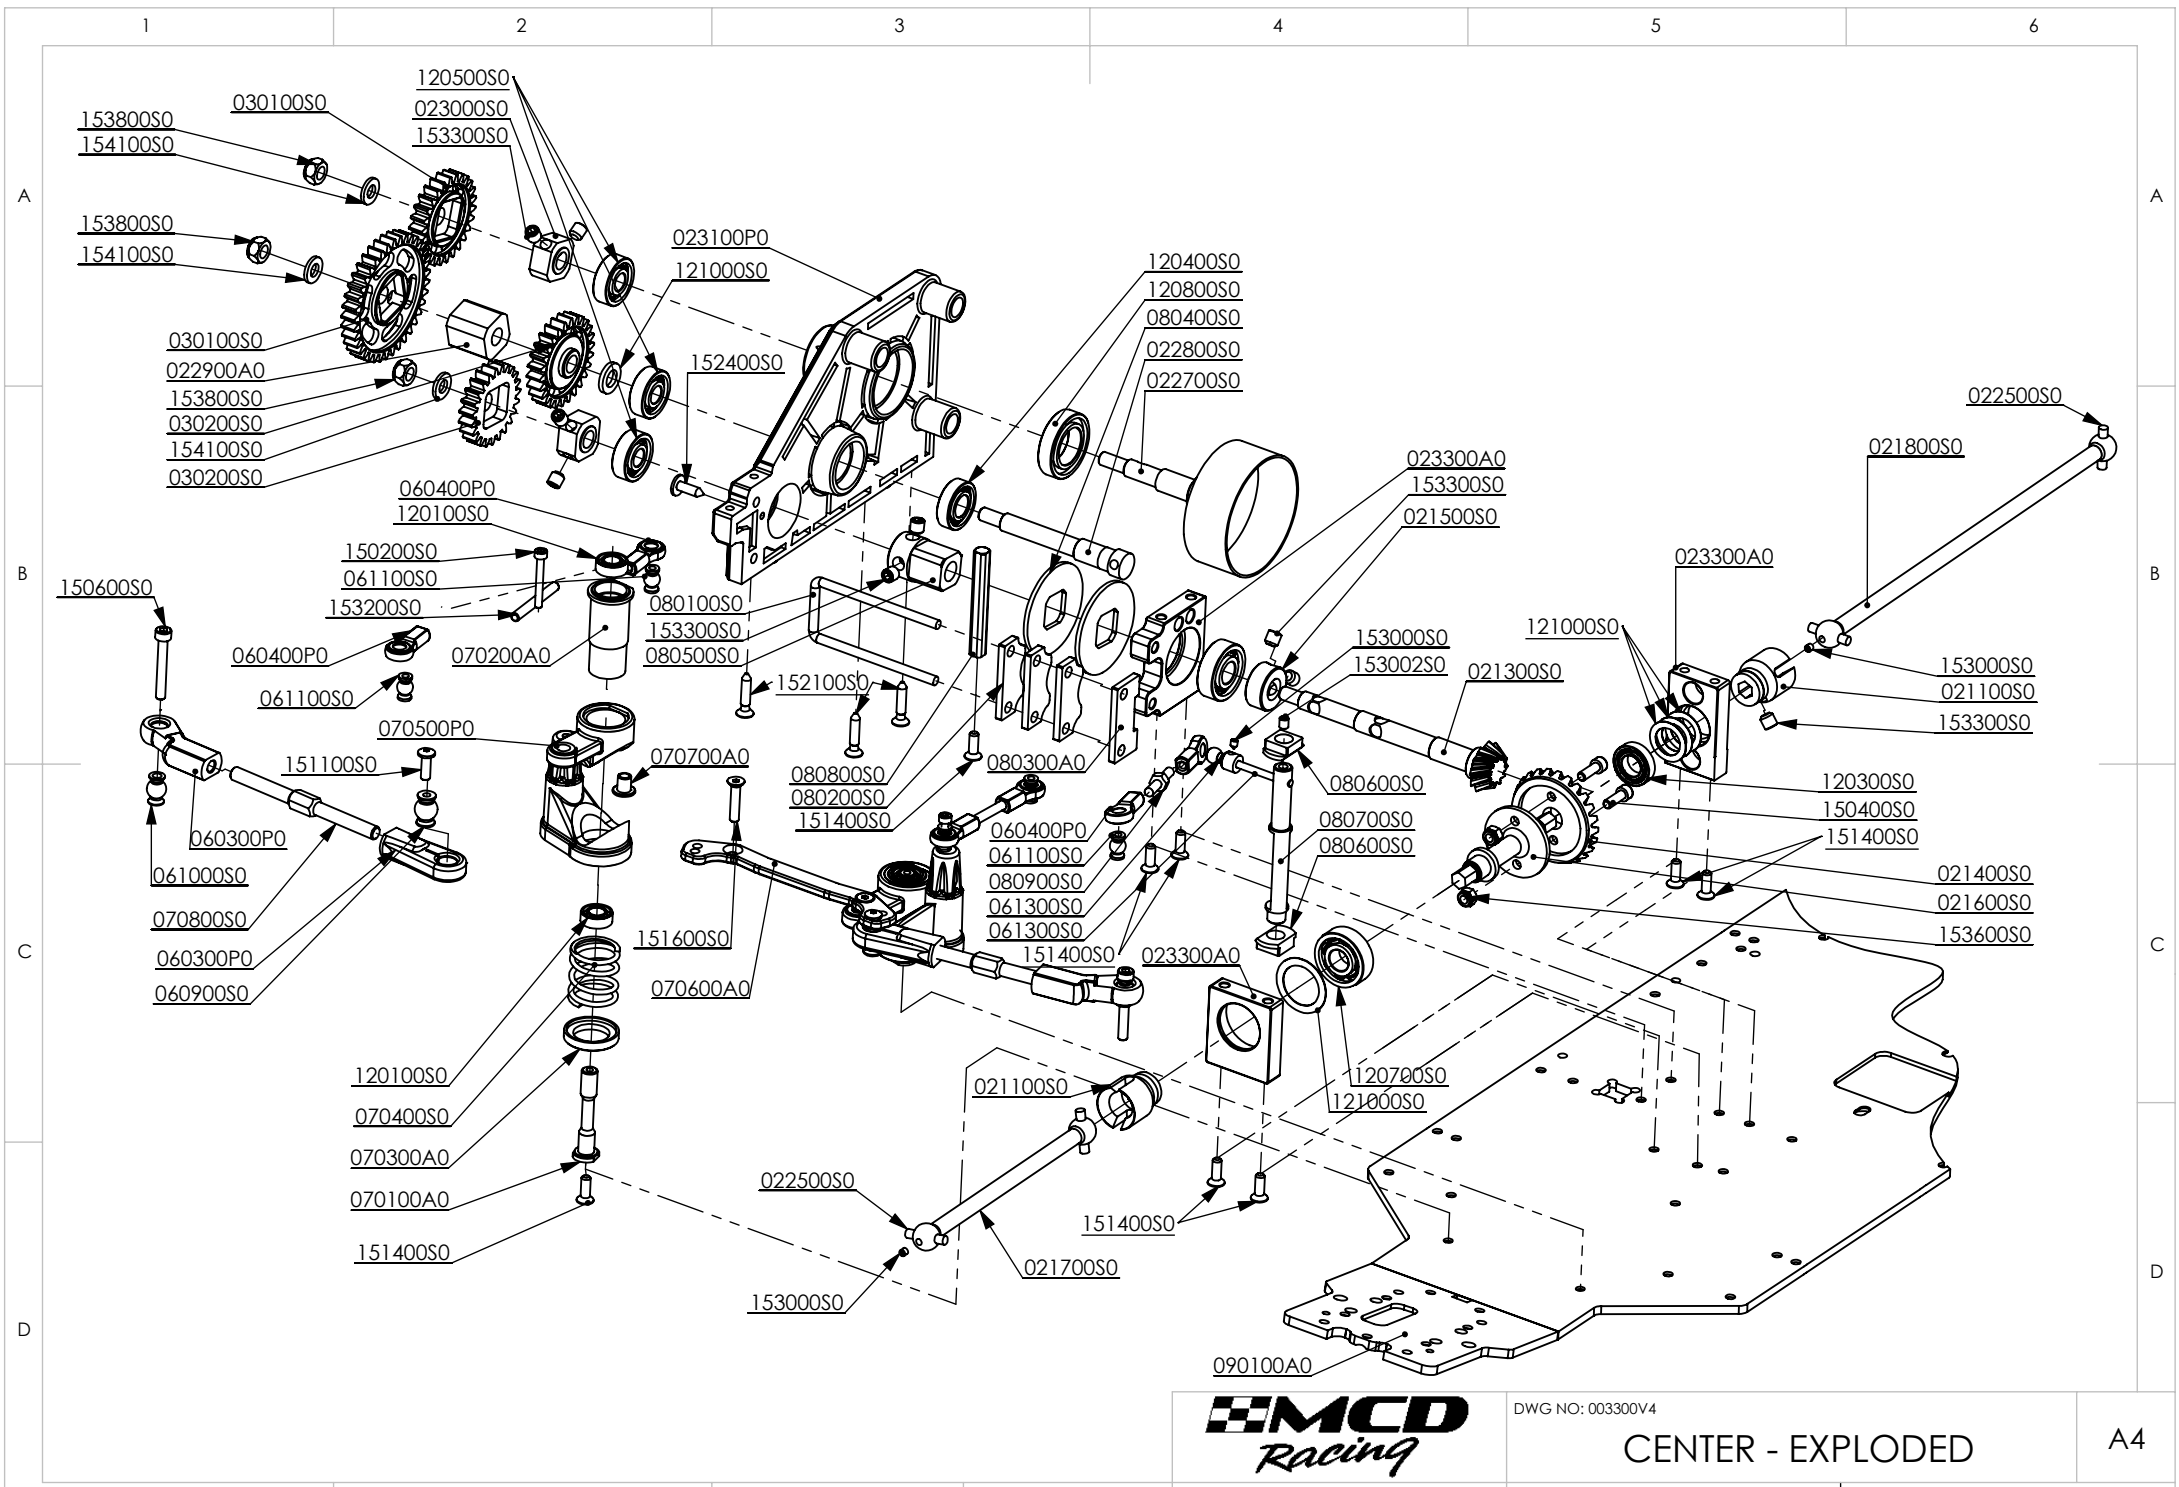

DWG NO: 003300V4

CENTER - EXPLODED

A4