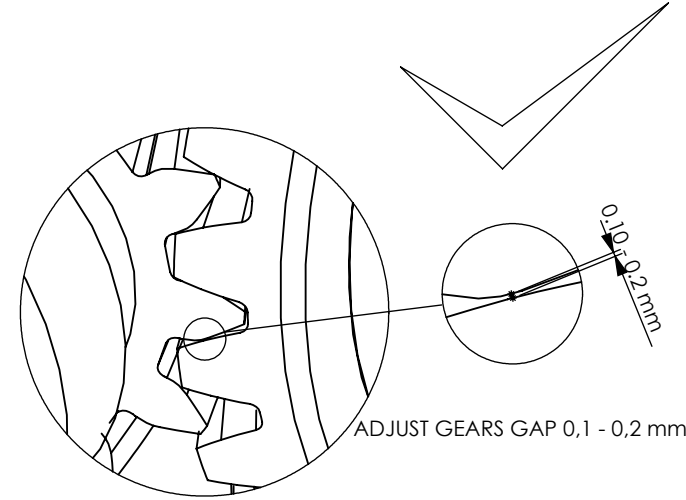

B

A

B

ADJUST GEARS GAP 0,1 - 0,2 mm

C

D

C

D