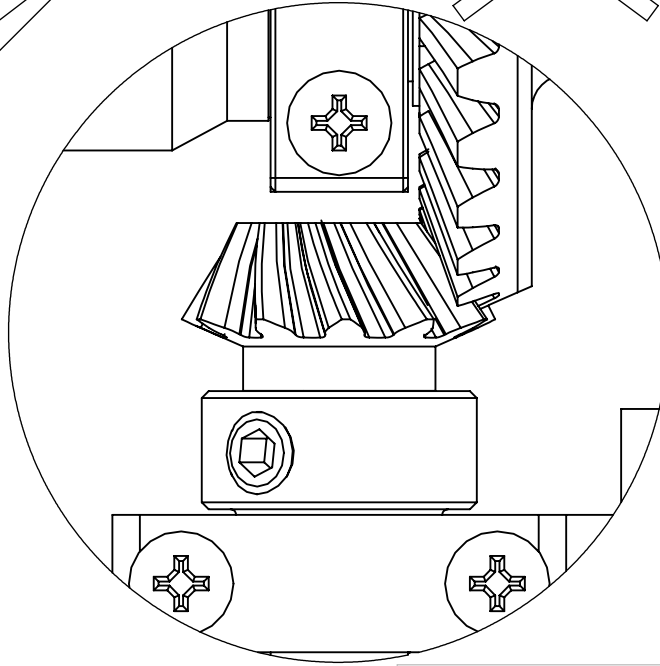

B

A

B

ADJUST GEARS GAP 0,1 - 0,2 mm

C

D

C

D