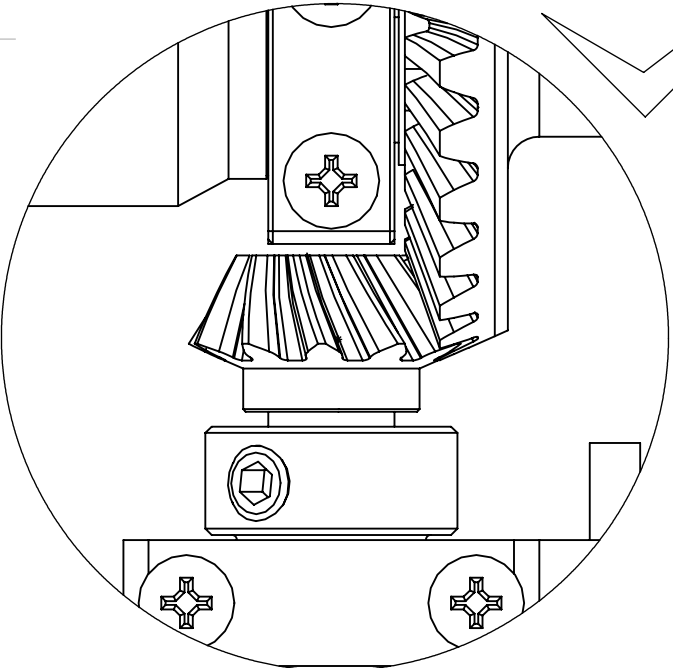

B

A

B

ADJUST GEARS GAP 0,1 - 0,2 mm

C

D

C

D