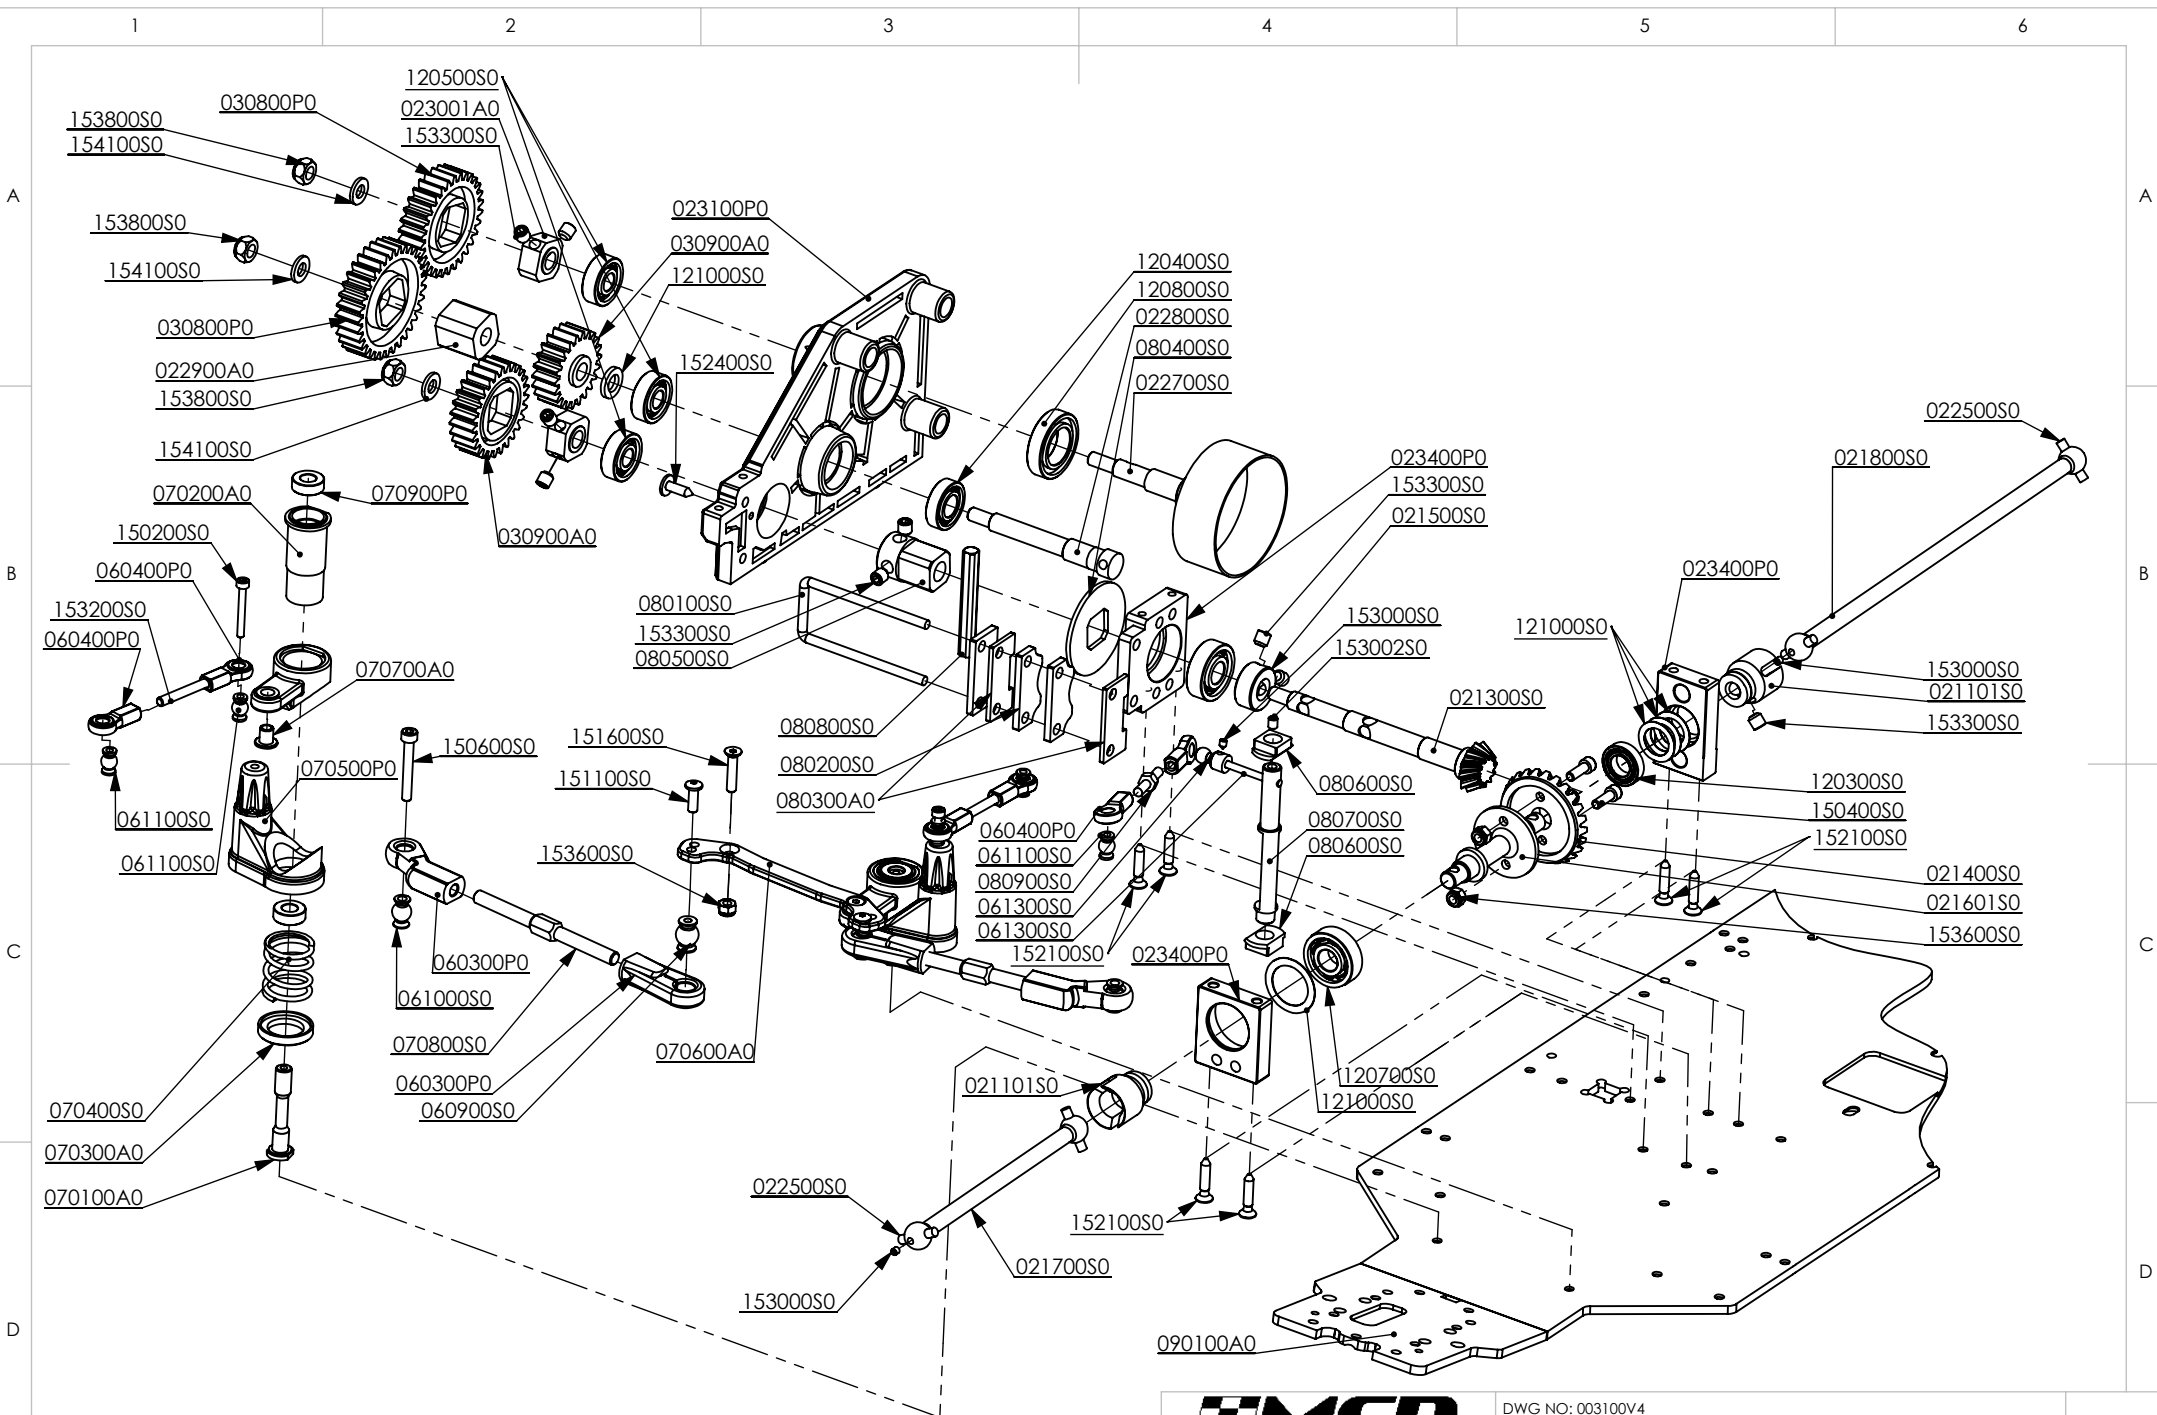

D

ADJUST TWO SERVO HORNS AND STEERING ARMS IN PARRALEL POSITION

DWG NO: 003100V4

ENGINE - SERVO ASS'Y

A4

DWG NO: 003100V4

CENTER - EXPLODED

A4

B

A

B

ADJUST GEARS GAP 0,1 - 0,2 mm

C

D

C

D