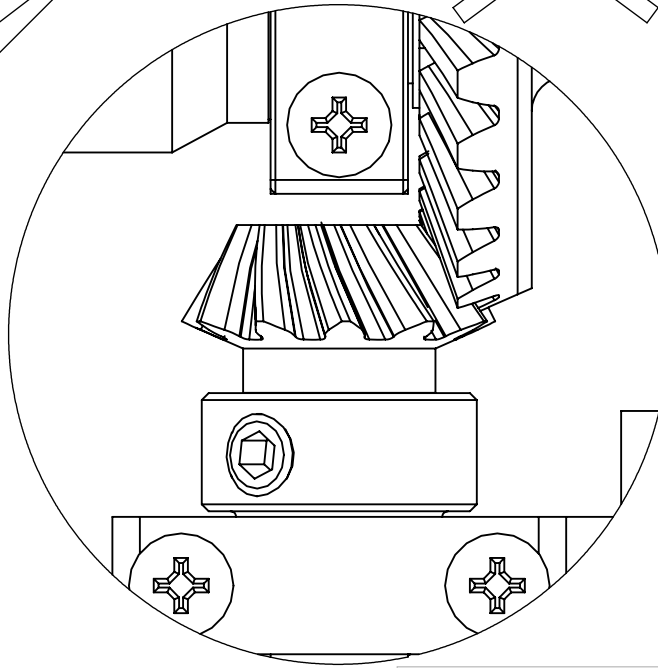

B

A

B

ADJUST GEARS GAP 0,1 - 0,2 mm

C

D

C

D