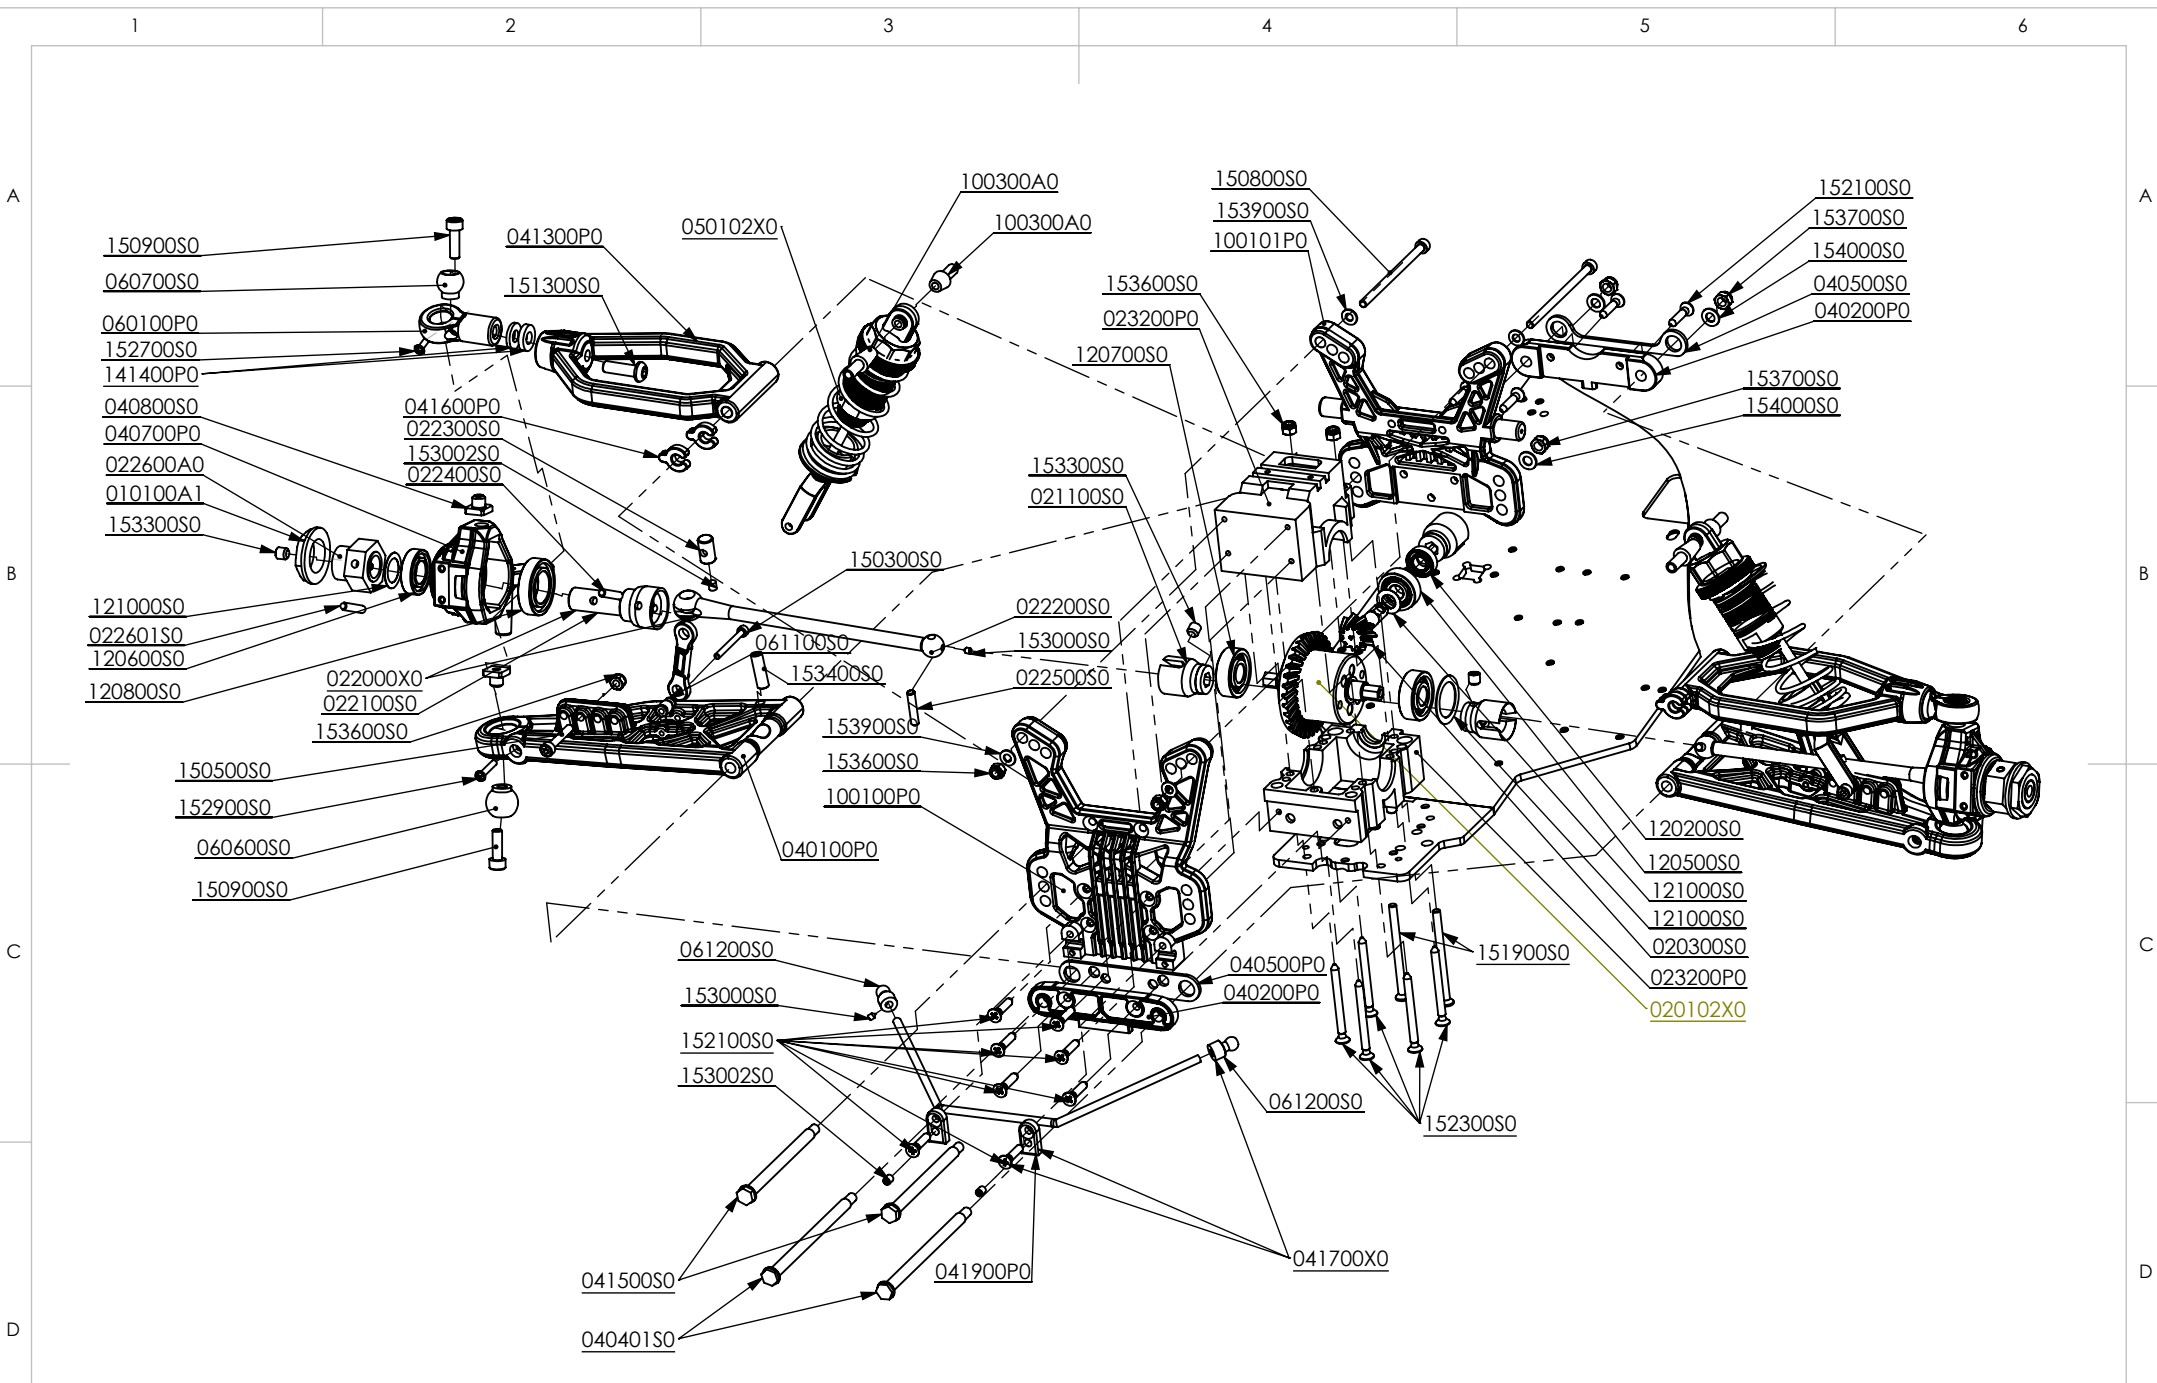

A4

DWG NO: 001300V4

GENERAL - EXPLODED

A4

DETAIL: C

DETAIL: A

DETAIL: B

ADJUST TWO SERVO HORNS AND STEERING ARMS IN PARRALEL POSITION

DWG NO: 001300V4

ENGINE - SERVO ASS'Y

A4

DWG NO: 001300V4

CENTER - EXPLODED

A4

DWG NO: 001300V4

FRONT - EXPLODED

B

ADJUST GEARS GAP 0,1 - 0,2 mm

A

B

C

D

C

D