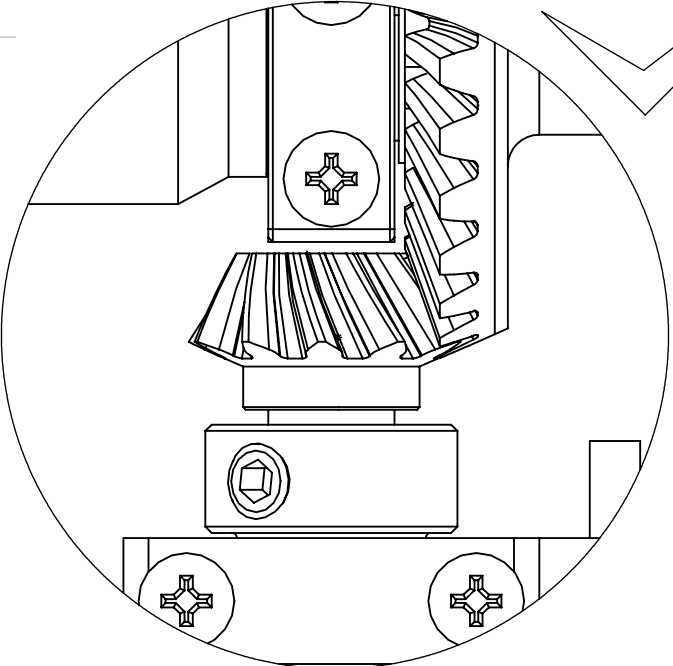

B

ADJUST GEARS GAP 0,1 - 0,2 mm

A

B

C

D

C

D