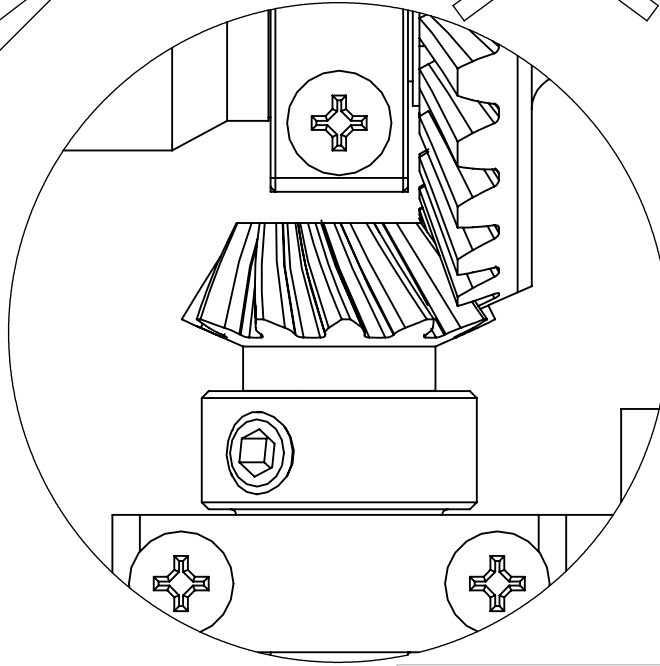

B

ADJUST GEARS GAP 0,1 - 0,2 mm

A

B

C

D

C

D