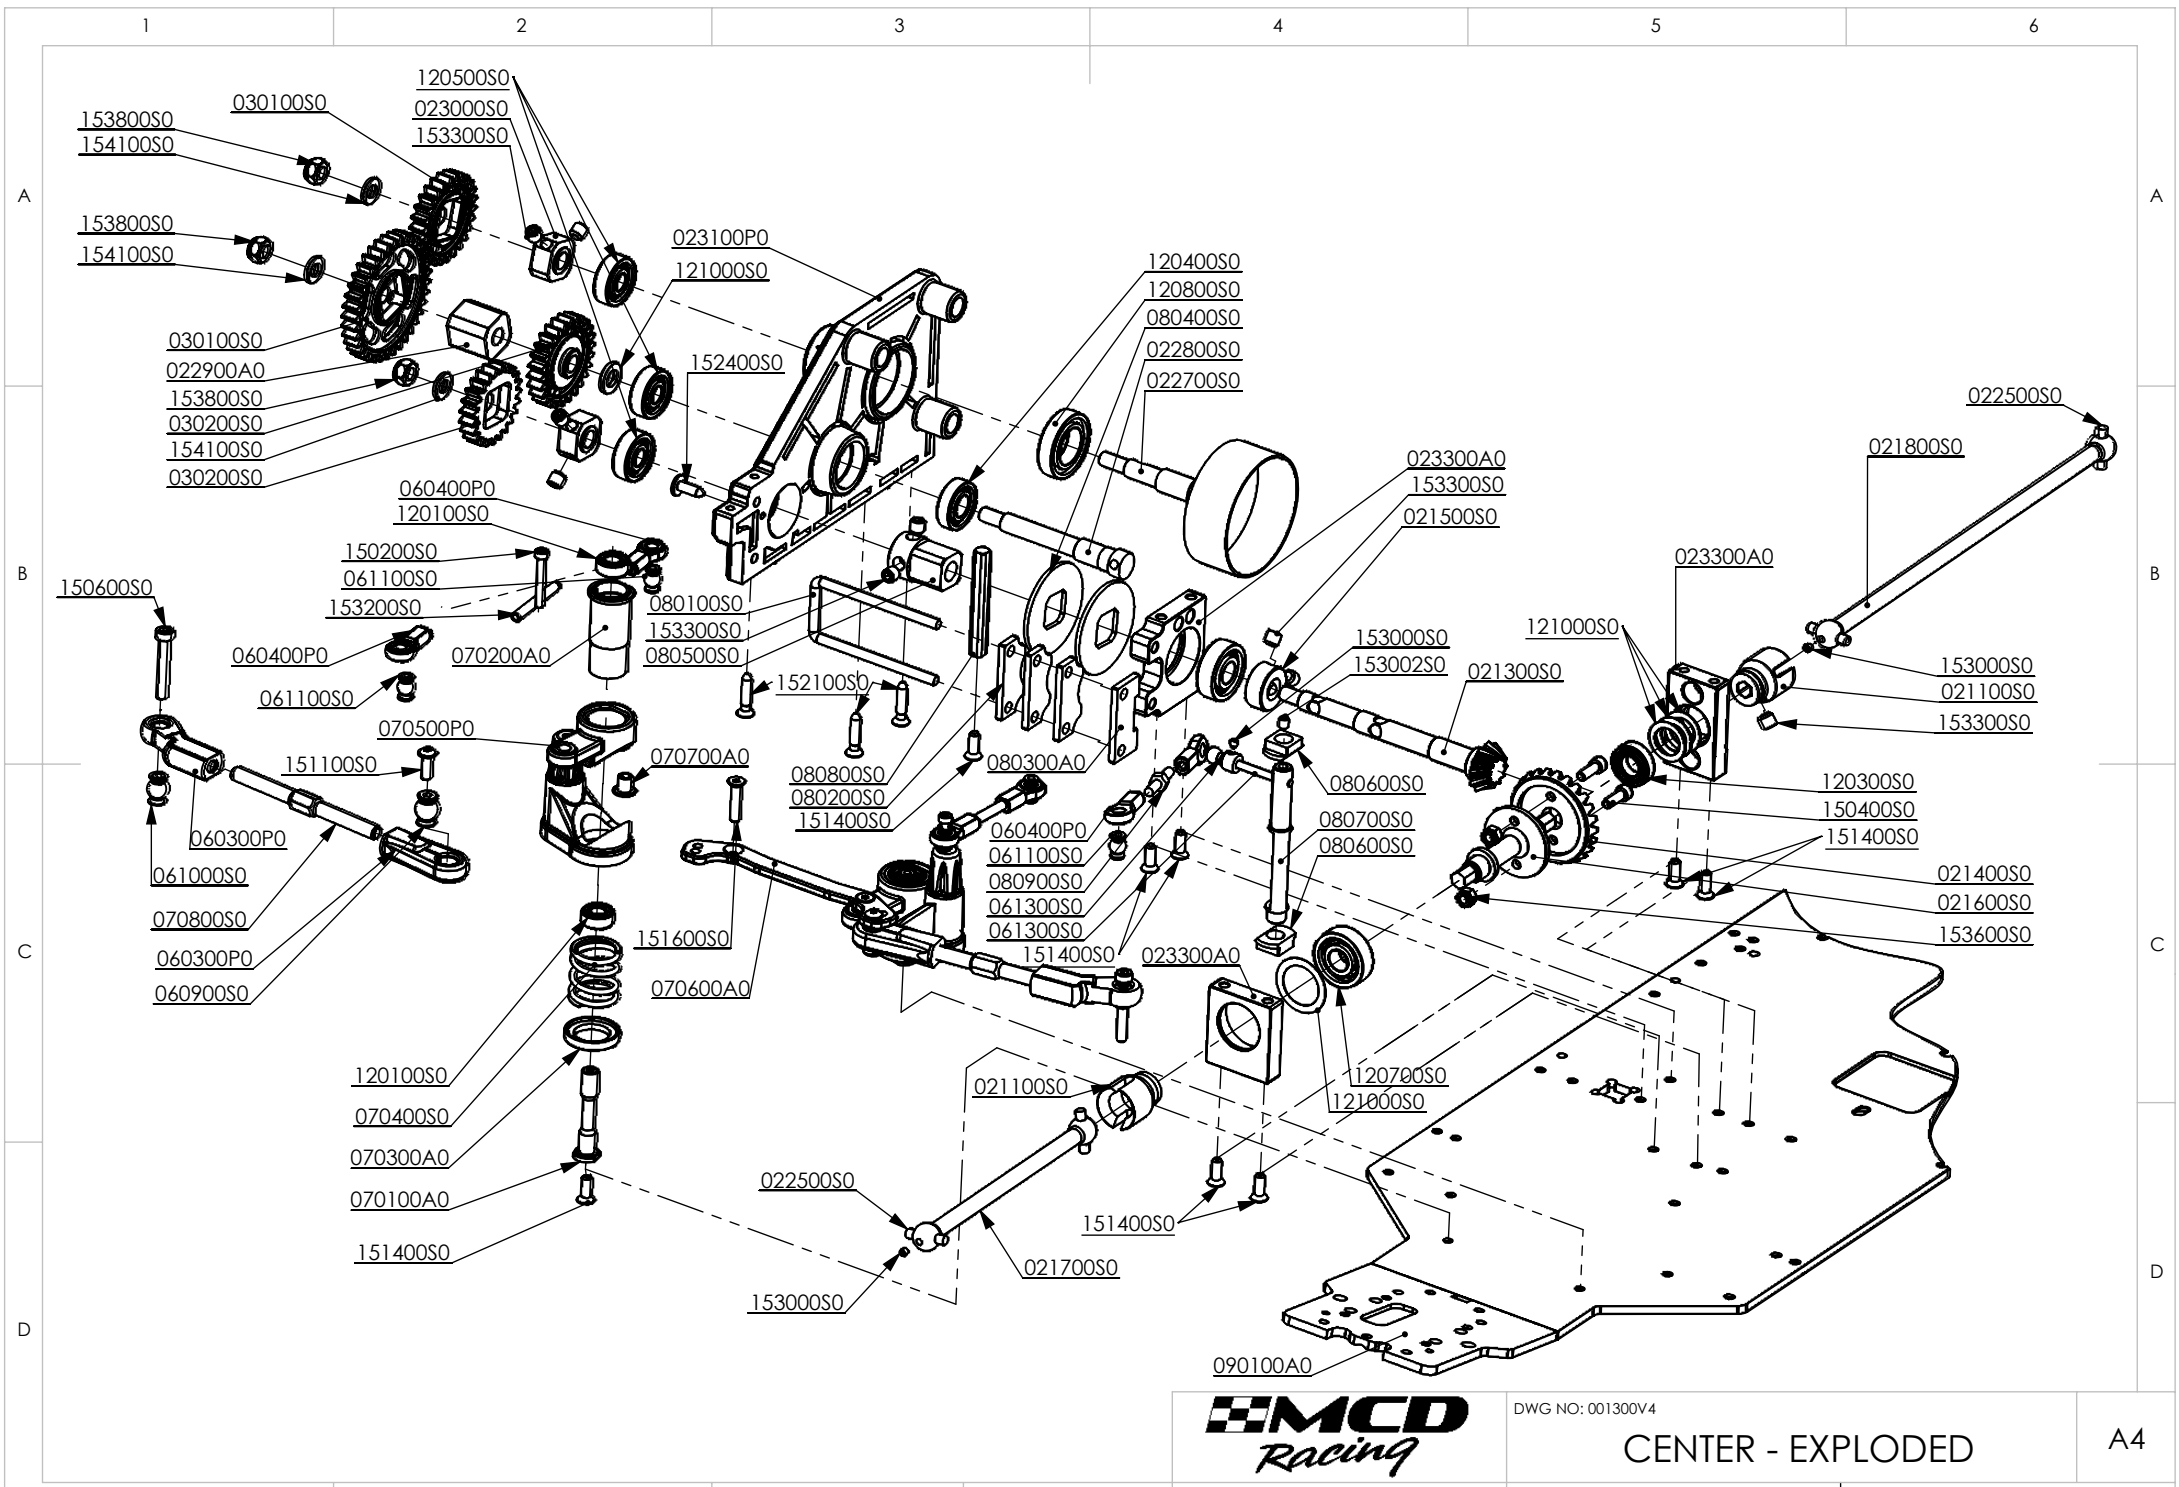

A4

DWG NO: 001300V4

GENERAL - EXPLODED

A4

DETAIL: C

DETAIL: A

DETAIL: B

ADJUST TWO SERVO HORNS AND STEERING ARMS IN PARRALEL POSITION

DWG NO: 001300V4

ENGINE - SERVO ASS'Y

A4

DWG NO: 001300V4

CENTER - EXPLODED

A4

DWG NO: 001300V4

FRONT - EXPLODED

B

ADJUST GEARS GAP 0,1 - 0,2 mm

A

B

C

D

C

D