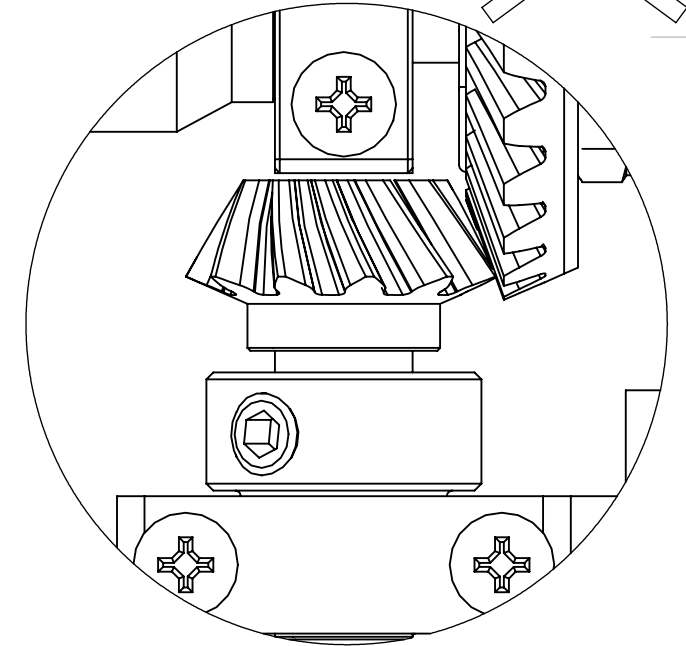

B

ADJUST GEARS GAP 0,1 - 0,2 mm

A

B

C

D

C

D